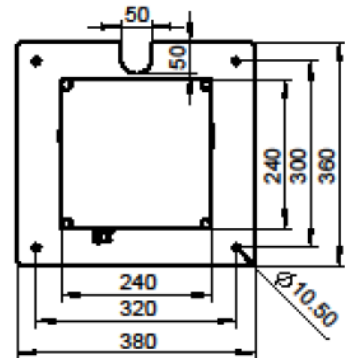

Optionale Ausführung

Schutzart IP67 für Hafenanlagen

Spezifikationen

- Gehäuse mit Montagesockel in Alu 5083, pulverbeschichtet, grau
- Abmessungen 380mm x 360mm x 1081mm
- Montagebohrungen im Sockel 4x $\varnothing 10.5\text{mm}$ gemäss Mass-Skizze
- Schutzart IP44 (optional IP67)
- Einsatz -Temperaturbereich -20°C bis 45°C
- CE / RoHS- und WEEE- konform
- FI/LS 230VAC 16A /30mA LN, je Steckplatz
- Kabelanschluss von unten durch den Sockelboden, Anschlussklemmen 5 x 16mm^2 abschlaufbar, 2.5mm^2 für Beleuchtung