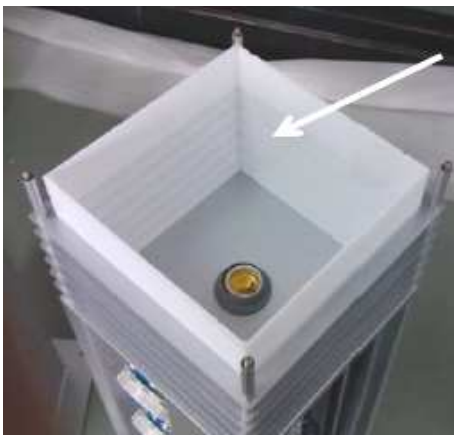

Halteknopf für Klemmenabdeckung

Produktdetails im Bild

Raum für Leuchtmittel E27, einfach auswechselbar