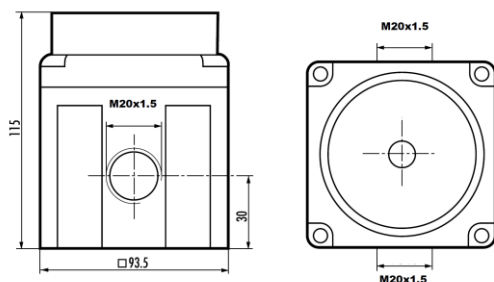

Abmessungen

DISA Elektro AG produziert und liefert neben einem Standardsortiment auch kundenspezifische Ausführung und auf Wunsch auch in andere Farben, für die verschiedensten Anwendungsbereiche im In- und Ausland.

Typ Bezeichnung (Bestell-Nr.)	Ausführung	Einstellbereich in A	Max. Bemessungsstrom (AC-3)
MG16/1,6	Motorschuttschalter 3pol. M16 *	1.0-1.6	16A
MG16/2,5	Motorschuttschalter 3pol. M16 *	1.6-2.5	16A
MG16/4,0	Motorschuttschalter 3pol. M16 *	2.5-4.0	16A
MG16/6,3	Motorschuttschalter 3pol. M16 *	4.0-6.3	16A
MG16/9,0	Motorschuttschalter 3pol. M16 *	6.3-9.0	16A
MG16/12,5	Motorschuttschalter 3pol. M16 *	9.0-12.5	16A
MG16/16,0	Motorschuttschalter 3pol. M16 *	12.5-16.0	16A
SGW16/3	Nockenschalter 3pol. S25 *	-	25A
SGW16/831	Nockenschalter 3pol. (Wende 1-0-1)	-	32A

* Auch mit Unterspannungsspule von 110V bis 400V 50/60Hz Ausführung möglich (Schutzart: IP54)

DISA Elektro AG

Kägiswilerstrasse 33, CH-6060 Sarnen, Tel. +41 41 666 70 50, Fax +41 41 666 70 49
E-Mail: info@disa.ch www.disa.ch Ein Unternehmen der ELBET Holding AG